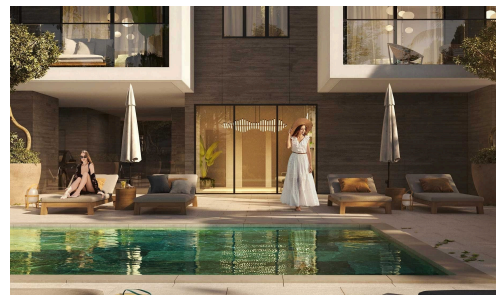

#7945

4 Bedroom Spacious & Elegant Penthouse in Potamos Germasogeias Limassol (2892) €1,520,000 +VAT

📍 Germasogeia Tourist Area, Limassol

4 Bedroom Spacious & Elegant Penthouse in Potamos Germasogeias Limassol (2892)